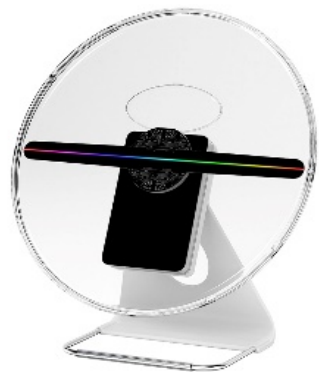

Технические характеристики:

Голографический дисплей **iDsk-30** + подставка/чехол

Разрешение: 512*512 px

Размер изображения: 30*30 см

Яркость: 800 кд/м²

Потребление: 14 Вт

Напряжение: 12 В

Время наработки: 50 000